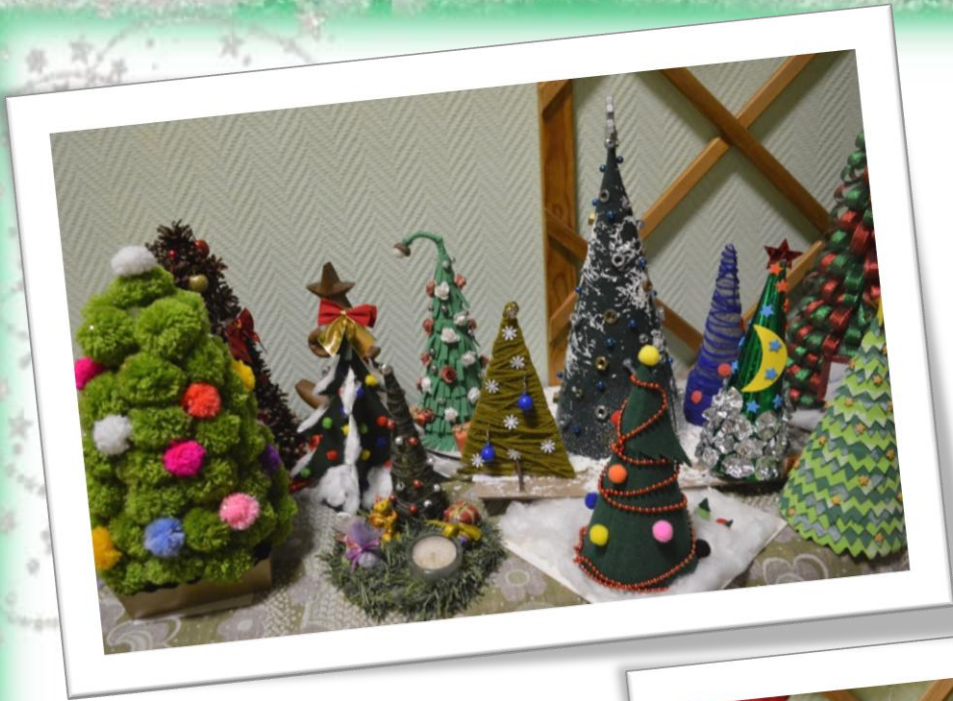

**ГБДОУ детский сад № 1
комбинированного вида
Московского района
Санкт-Петербурга**

**ВЫСТАВКА
«ЁЛОЧКА-КРАСАВИЦА»
(посвящается 320-летию новогодней ёлки)
2019г.**

В канун Нового 2020 года в детском саду состоялась ежегодная творческая выставка. В этот раз выставка была посвящена 320-летию новогодней ёлки. Выставка организована совместно с «Библиотекой друзей» Московского района.

Замечательные ёлочки, созданные детьми и родителями, украсили наш детский сад и были представлены на выставке в «Библиотеке друзей».

ЁЛОЧКИ-КРАСАВИЦЫ
ВСЕМ НАМ ОЧЕНЬ НРАВЯТСЯ!

БЛАГОДАРИМ ВСЕХ УЧАСТНИКОВ
ВЫСТАВКИ И ЖЕЛАЕМ
ТВОРЧЕСКИХ
УСПЕХОВ
В НОВОМ ГОДУ !!!