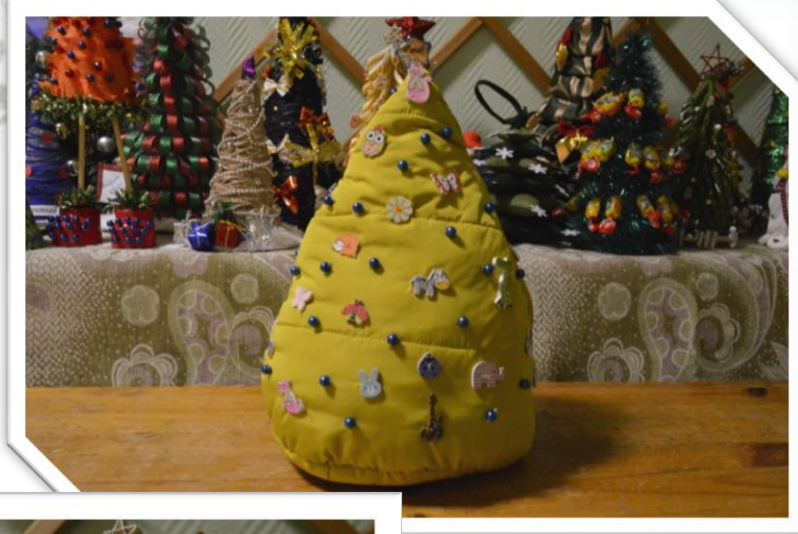

**ГБДОУ детский сад № 1
комбинированного вида
Московского района
Санкт-Петербурга**

**ВЫСТАВКА
«ЁЛОЧКА-КРАСАВИЦА»
(посвящается 320-летию новогодней ёлки)
2019г.**

В канун Нового 2020 года в детском саду состоялась ежегодная творческая выставка. В этот раз выставка была посвящена 320-летию новогодней ёлки. Выставка организована совместно с «Библиотекой друзей» Московского района.

Замечательные ёлочки, созданные детьми и родителями, украсили наш детский сад и были представлены на выставке в «Библиотеке друзей».

ЁЛОЧКИ-КРАСАВИЦЫ
ВСЕМ НАМ ОЧЕНЬ НРАВЯТСЯ!

БЛАГОДАРИМ ВСЕХ УЧАСТНИКОВ
ВЫСТАВКИ И ЖЕЛАЕМ
ТВОРЧЕСКИХ
УСПЕХОВ
В НОВОМ ГОДУ !!!